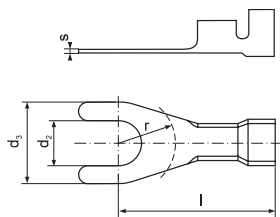

KNP Lisovací vidlice

pro slané vodiče

Materiál: mosaz
V souladu s DIN 46225

| Průřez vodiče [mm ²] | Pro šroub M | d ₂ [mm] | Označení | s [mm] | d ₃ [mm] | l [mm] | r [mm] | Váha [g/pc] | Balení [pc] | Lisovací nářadí |
|----------------------------------|-------------|---------------------|-----------|--------|---------------------|--------|--------|-------------|-------------|------------------------|
| 0,5 ÷ 1 | 3 | 3,2 | KNP 3-1 | 0,6 | 8 | 18,3 | 4,5 | 0,70 | 100 | |
| | 4 | 4,3 | KNP 4-1 | | 8 | | 6,5 | 0,67 | | |
| | 5 | 5,3 | KNP 5-1 | | 9,5 | | 6,5 | 0,67 | | |
| 1 ÷ 2,5 | 4 | 4,3 | KNP 4-2,5 | 0,6 | 8 | 18,3 | 6,5 | 0,81 | 100 | S44-2, PP8, PP19 |
| | 5 | 5,3 | KNP 5-2,5 | | 9,5 | | 6,5 | 0,83 | | |
| | 6 | 6,5 | KNP 6-2,5 | | 12 | | 22 | 7,5 | | |

Standardní výroba – bez pocínování. V případě, že požadujete pocínování, přidejte symbol Sn, např. KNP 3-1 Sn.

KLA Kabelová spojka

pro slané vodiče

Materiál: galvanicky pocínovaná měď
Na vyžádání možnost bez pocínování.

Výroba jiných rozměrů na poptávku.