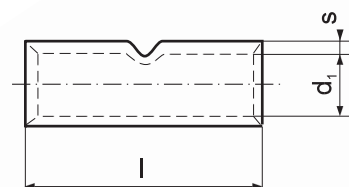

KNP Lisovací vidlice

pro slané vodiče

Materiál: mosaz
V souladu s DIN 46225

| Průřez vodiče [mm ²] | Pro šroub M | d ₂ [mm] | Označení | s [mm] | d ₃ [mm] | l [mm] | r [mm] | Váha [g/pc] | Balení [pc] | Lisovací nářadí |
|----------------------------------|-------------|---------------------|-----------|--------|---------------------|--------|--------|-------------|-------------|------------------------|
| 0,5 ÷ 1 | 3 | 3,2 | KNP 3-1 | 0,6 | 8 | 18,3 | 4,5 | 0,70 | 100 | |
| | 4 | 4,3 | KNP 4-1 | | 8 | | 6,5 | 0,67 | | |
| | 5 | 5,3 | KNP 5-1 | | 9,5 | | 6,5 | 0,67 | | |
| 1 ÷ 2,5 | 4 | 4,3 | KNP 4-2,5 | 0,6 | 8 | 18,3 | 6,5 | 0,81 | 100 | S44-2, PP8, PP19 |
| | 5 | 5,3 | KNP 5-2,5 | | 9,5 | | 6,5 | 0,83 | | |
| | 6 | 6,5 | KNP 6-2,5 | | 12 | | 22 | 7,5 | | |

Standardní výroba – bez pocínování. V případě, že požadujete pocínování, přidejte symbol Sn, např. KNP 3-1 Sn.

KLA Kabelová spojka

pro slané vodiče

Materiál: galvanicky pocínovaná měď
Na vyžádání možnost bez pocínování.

Výroba jiných rozměrů na poptávku.